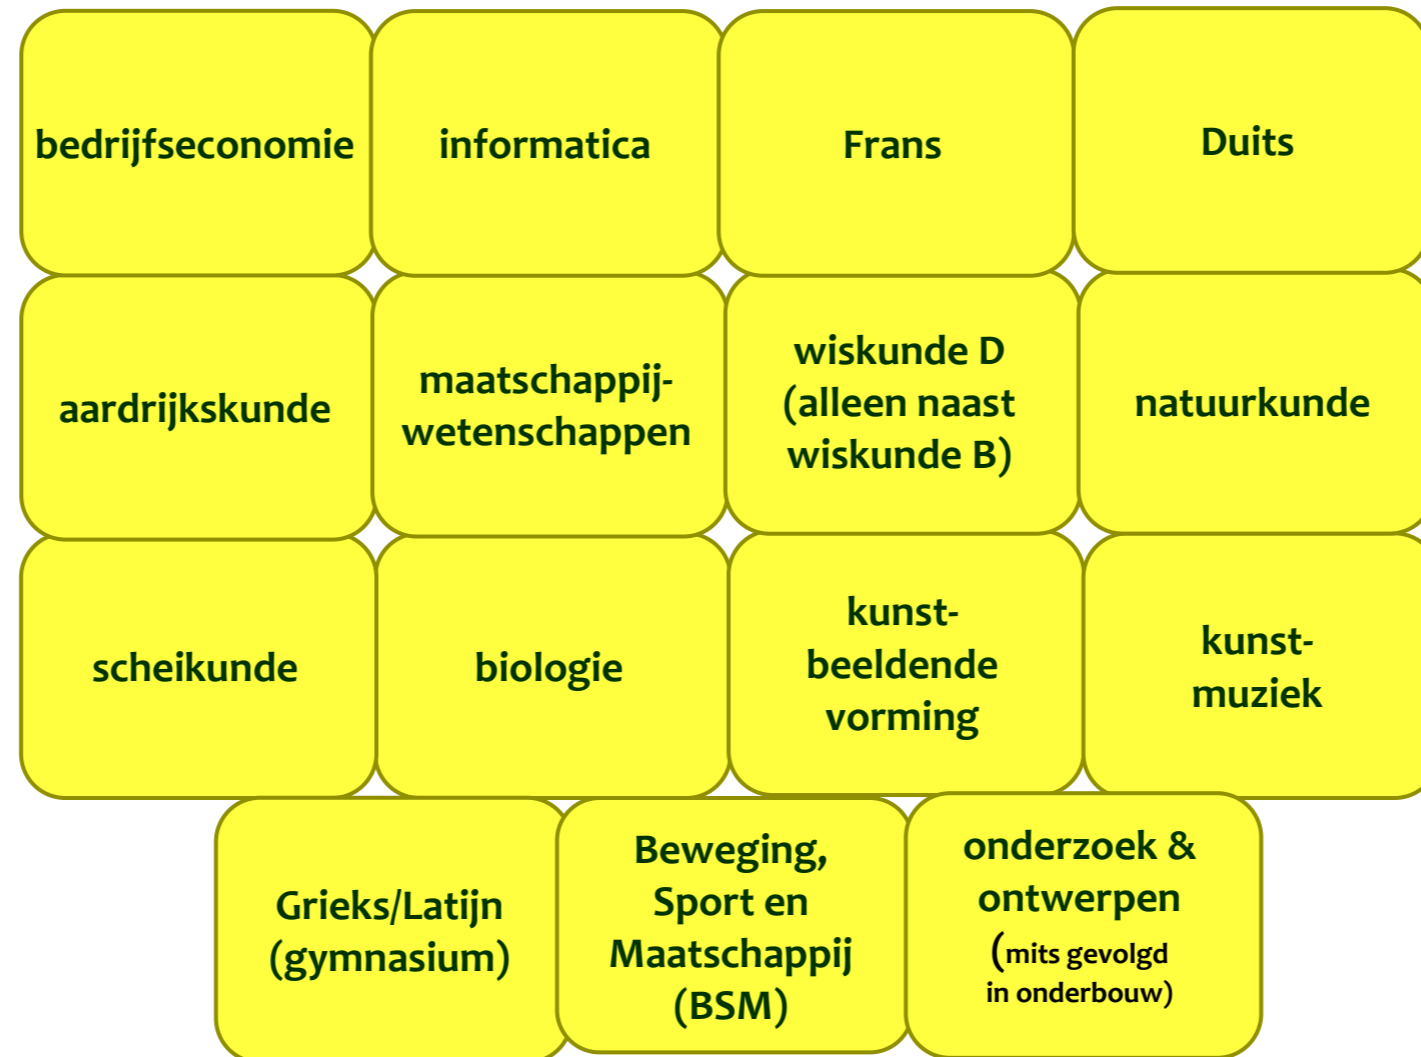

# Keuzeprofielen vwo-4,5 en 6 (Alkmaar)

De verplichte vakken bij elk keuzeprofiel zijn: **Nederlands, Engels, maatschappijleer, WMR (Wetenschap, Mens en Religie) en lichamelijke opvoeding +**

*Atheneum: Frans óf Duits (keuze), culturele en kunstzinnige vorming*

# Keuzeprofielen vwo-4,5 en 6 (Alkmaar)

De verplichte vakken bij elk keuzeprofiel zijn: **Nederlands, Engels, maatschappijleer, WMR (Wetenschap, Mens en Religie) en lichamelijke opvoeding +**

*Atheneum:* Frans óf Duits (keuze), culturele en kunstzinnige vorming