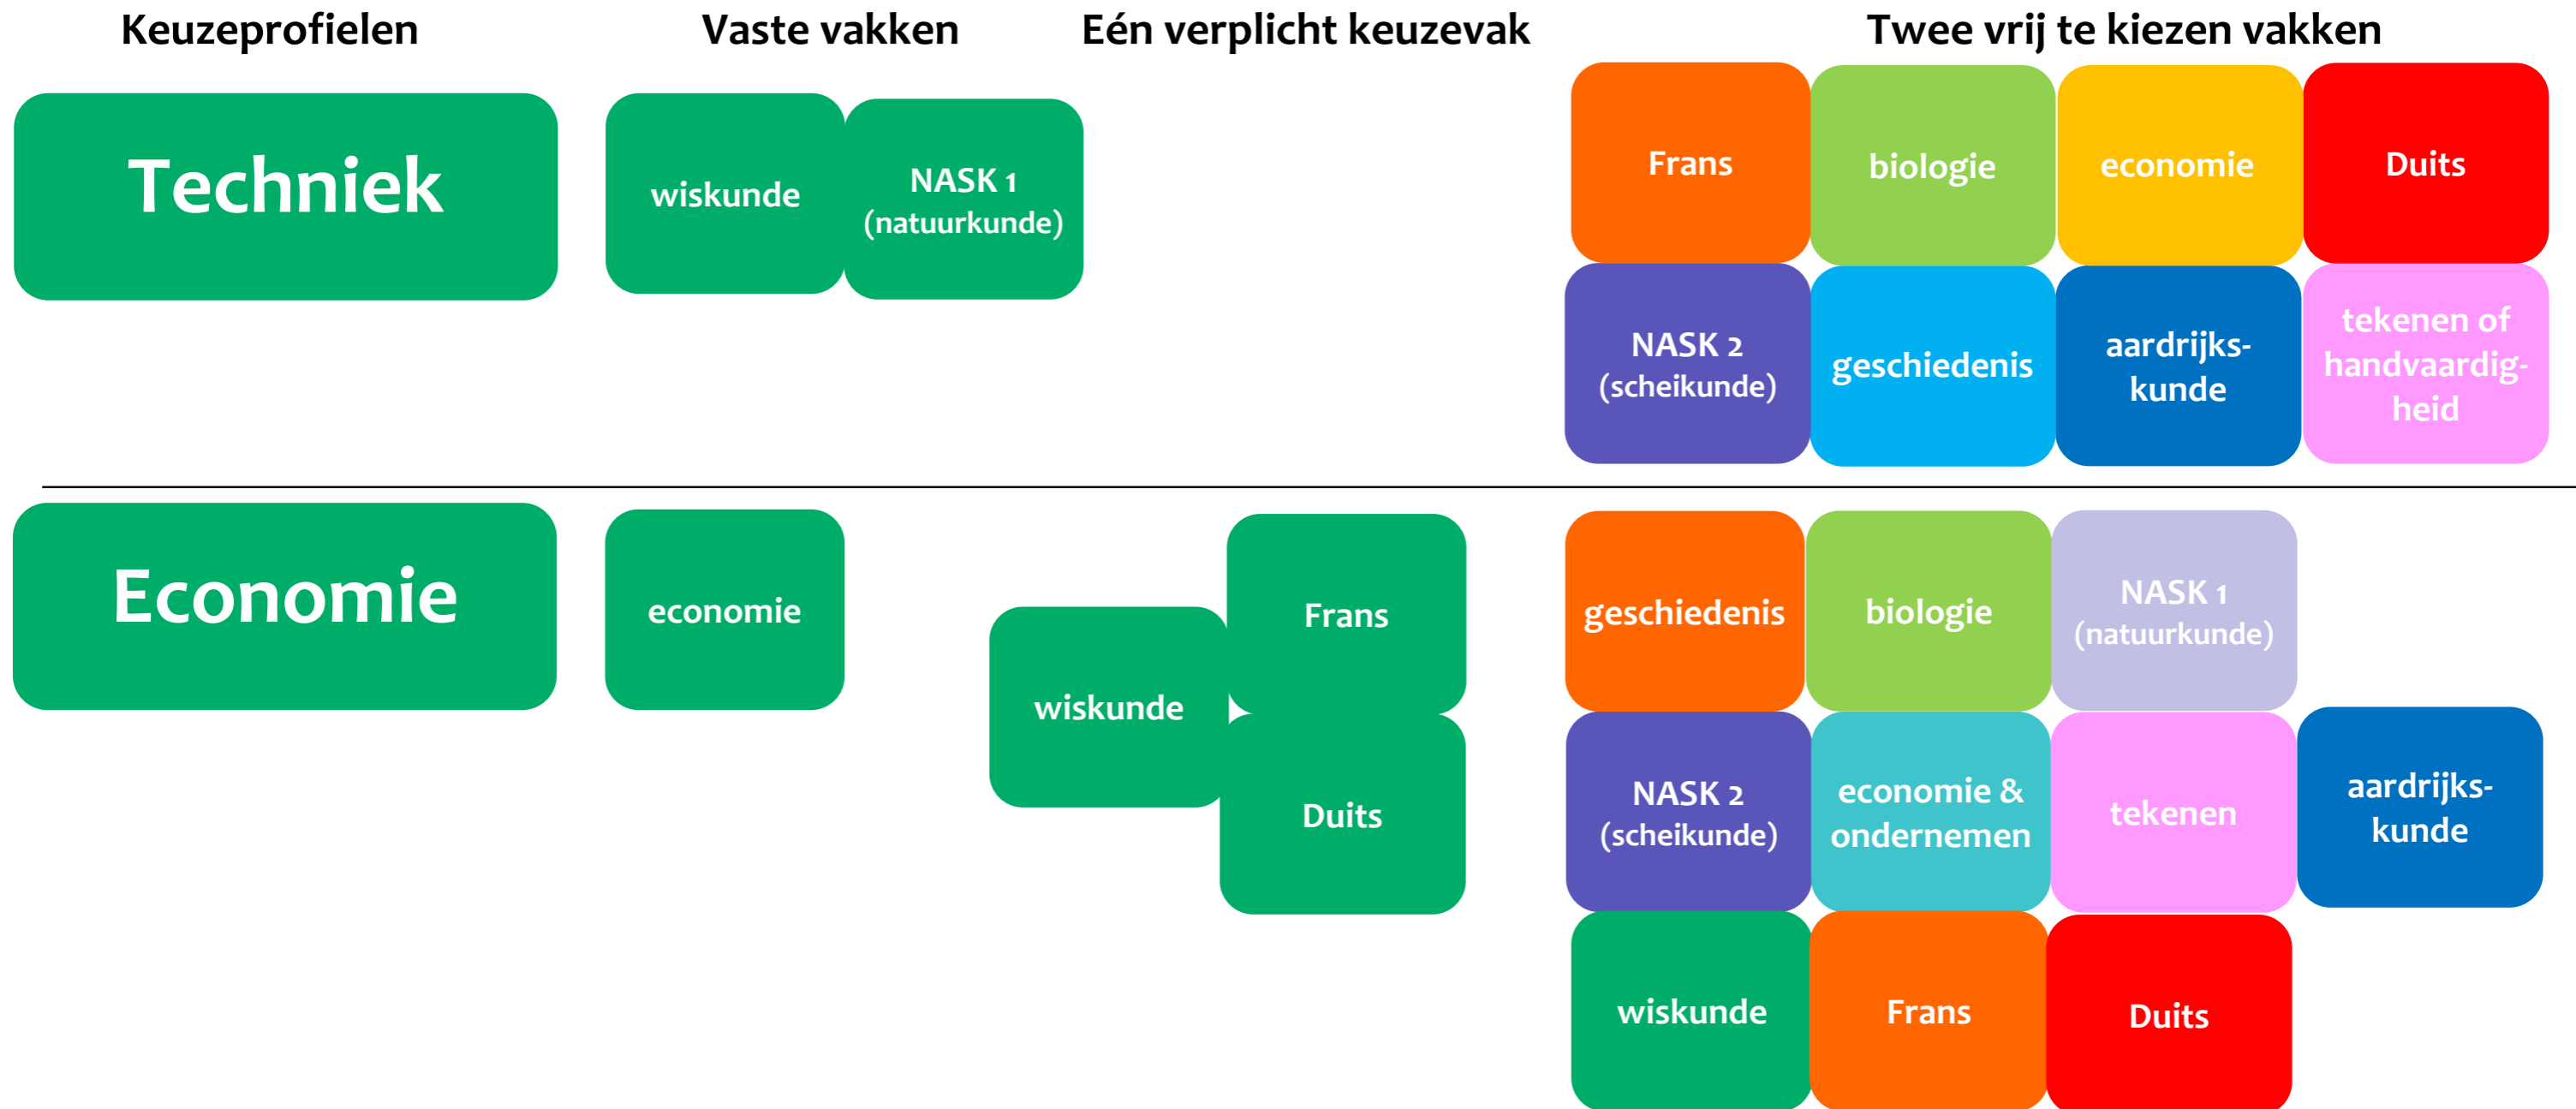

Extra te kiezen bij alle profielen: lichamelijke opvoeding 2 (examenvak LO)

Keuzeprofielen vmbo-3 GL/TL (Langedijk)

De verplichte vakken bij elk keuzeprofiel zijn: Nederlands, Engels, wiskunde, lichamelijke opvoeding & culturele en kunstzinnige vorming

Keuzeprofielen

Vaste vakken

Drie vrij te kiezen vakken

Economie & ondernemen

economie economie & ondernemen

aardrijkskunde biologie Duits Frans

geschiedenis NASK 1 (natuurkunde) NASK 2 (scheikunde)

Extra te kiezen bij alle profielen: lichamelijke opvoeding 2 (examenvak LO)

Keuzeprofielen vmbo-4 GL/TL (Langedijk)

De verplichte vakken bij elk keuzeprofiel zijn: Nederlands, Engels, lichamelijke opvoeding en maatschappijleer

Extra te kiezen bij alle profielen: lichamelijke opvoeding 2 (examenvak LO) of één van de andere vrije vakken

Keuzeprofielen vmbo-4 GL/TL (Langedijk)

De verplichte vakken bij elk keuzeprofiel zijn: **Nederlands, Engels, lichamelijke opvoeding en maatschappijleer**

Extra te kiezen bij alle profielen: lichamelijke opvoeding 2 (examenvak LO) of één van de andere vrije vakken