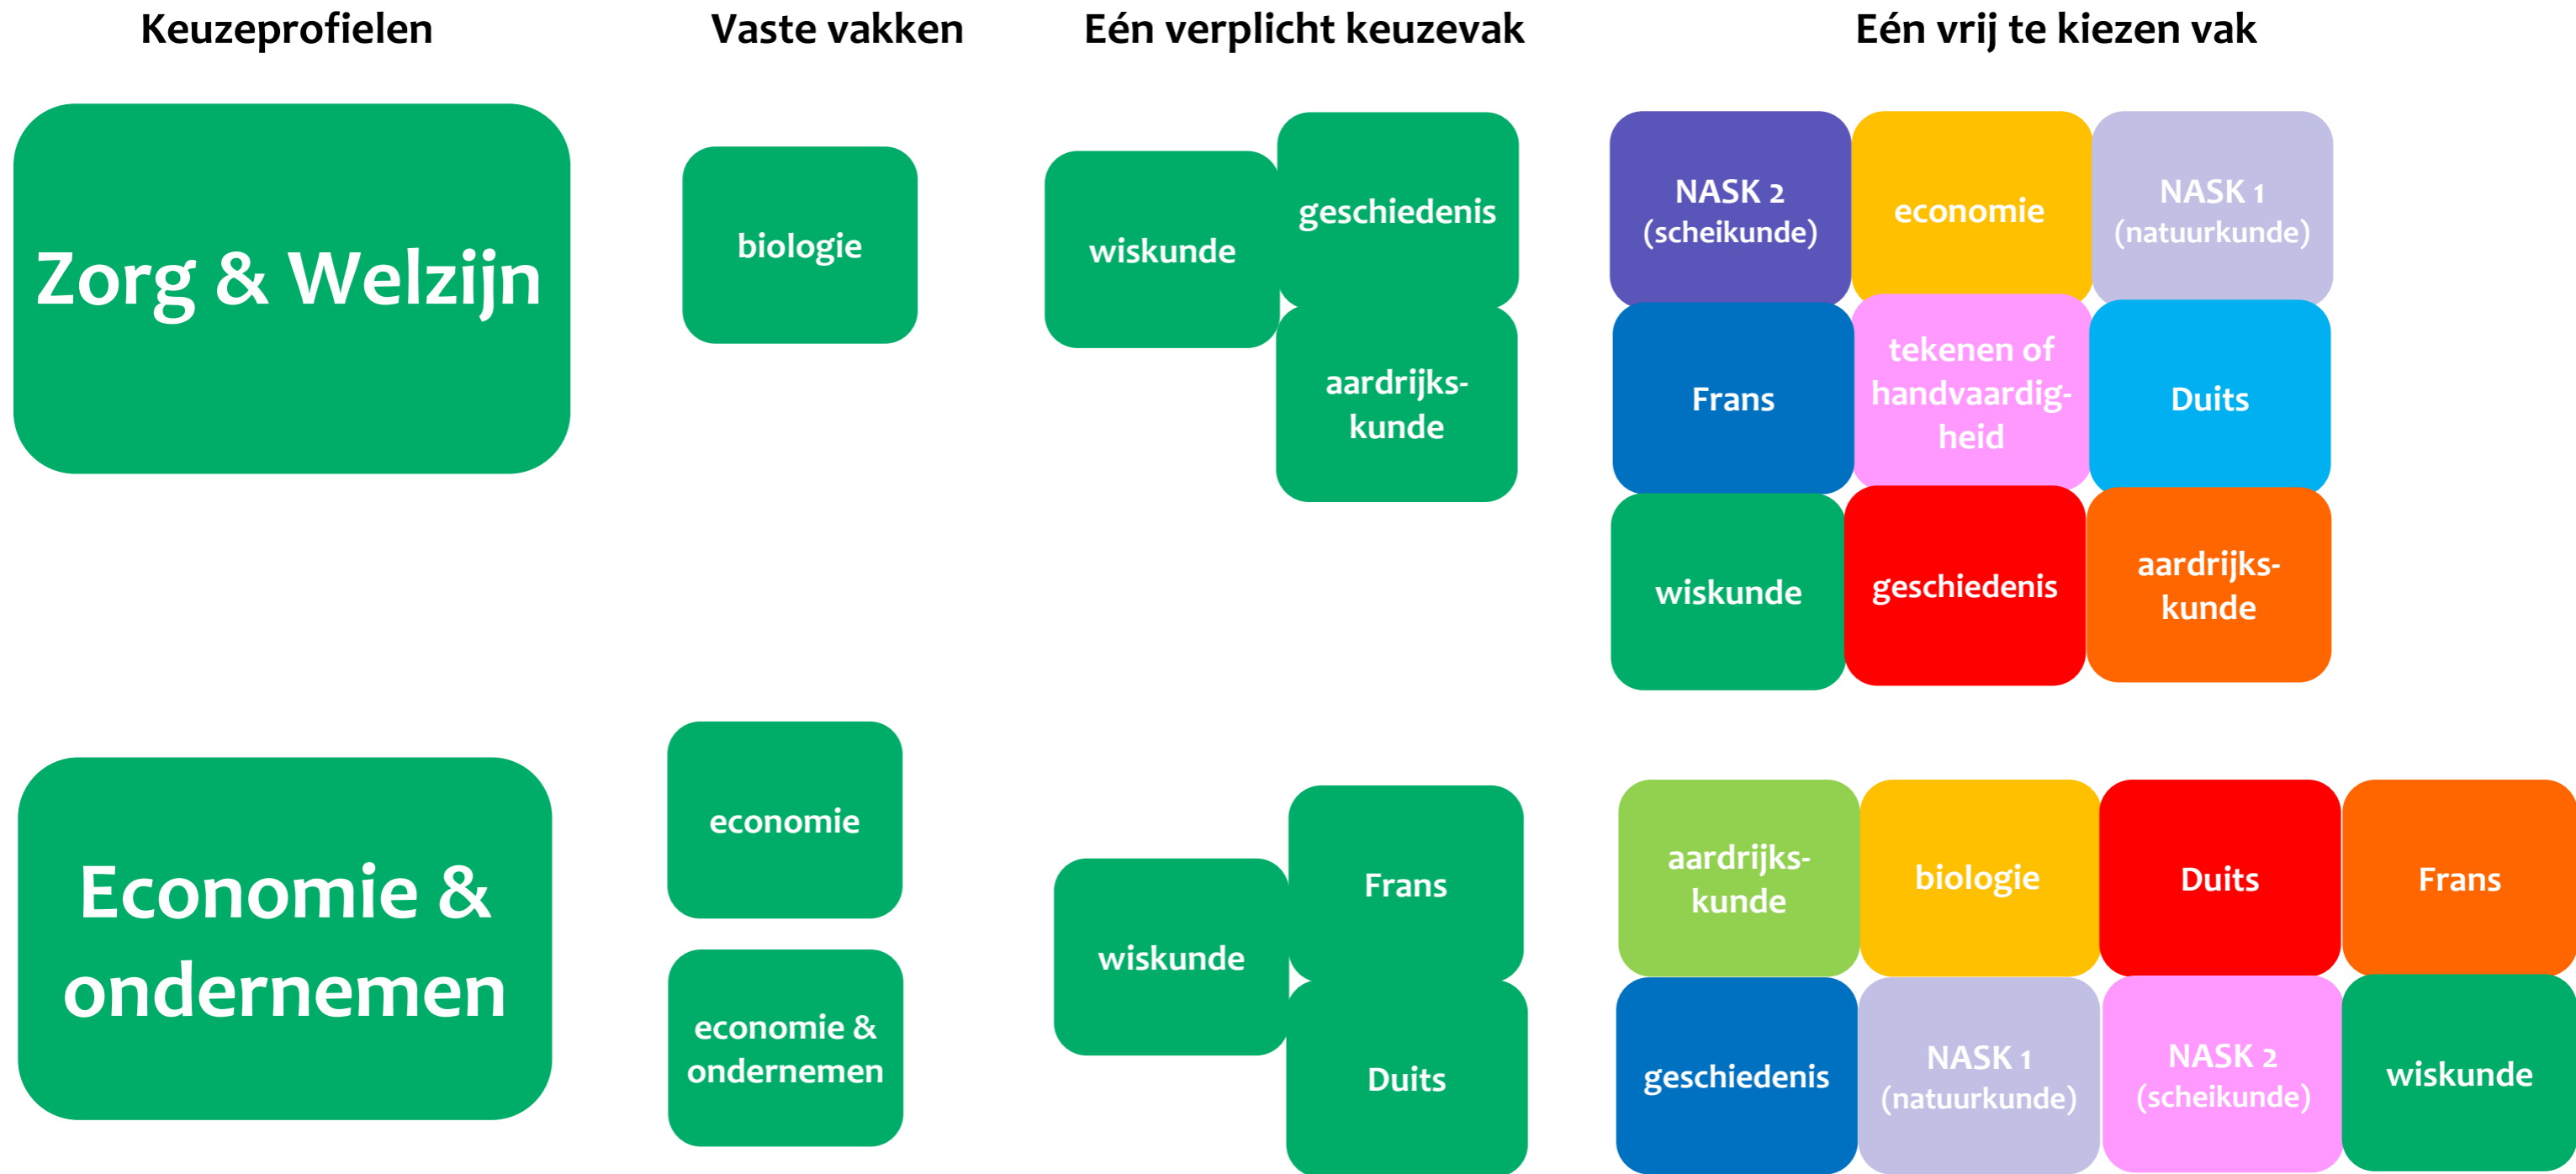

Keuzeprofielen

Vaste vakken

Drie vrij te kiezen vakken

Economie & ondernemen

economie economie & ondernemen

aardrijkskunde biologie Duits Frans

geschiedenis NASK 1 (natuurkunde) NASK 2 (scheikunde)

Extra te kiezen bij alle profielen: lichamelijke opvoeding 2 (examenvak LO)

Keuzeprofielen vmbo-4 GL/TL (Langedijk)

De verplichte vakken bij elk keuzeprofiel zijn: Nederlands, Engels, lichamelijke opvoeding en maatschappijleer

Extra te kiezen bij alle profielen: lichamelijke opvoeding 2 (examenvak LO) of één van de andere vrije vakken

Keuzeprofielen vmbo-4 GL/TL (Langedijk)

De verplichte vakken bij elk keuzeprofiel zijn: **Nederlands, Engels, lichamelijke opvoeding en maatschappijleer**

Extra te kiezen bij alle profielen: lichamelijke opvoeding 2 (examenvak LO) of één van de andere vrije vakken